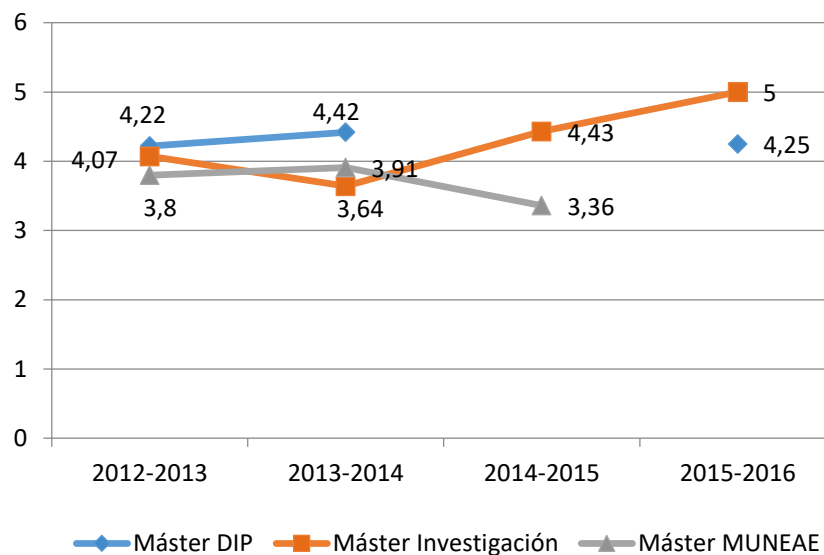

Grado de satisfacción de los estudiantes con la actividad docente del profesorado 2015-2016

Participación en las encuestas de evaluación docente

Grado de satisfacción de los estudiantes con la actividad docente

Grado de satisfacción de los estudiantes (I05-DO), profesorado (I06-DO) y personas tituladas (I07-DO) con la planificación y desarrollo de la enseñanza, 2015-16 (P)

2,57	2,45	2,79
Grado de Satisfacción de los Estudiantes (I05-DO)		
Máster DIP	Máster Investigación	Máster MUNEAE
	3	3,43