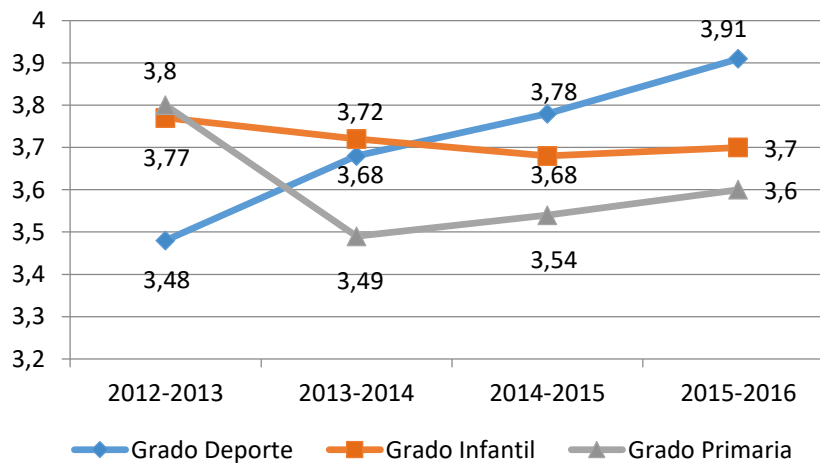

Grado de satisfacción de los estudiantes con la actividad docente del profesorado 2015-2016

Participación en las encuestas de evaluación docente

Grado de satisfacción de los estudiantes con la actividad docente

Grado de satisfacción de los estudiantes (I05-DO), profesorado (I06-DO) y personas tituladas (I07-DO) con la planificación y desarrollo de la enseñanza, 2015-16 (P)

2,57	2,45	2,79
Grado de Satisfacción de los Estudiantes (I05-DO)		
Máster DIP	Máster Investigación	Máster MUNEAE
	3	3,43