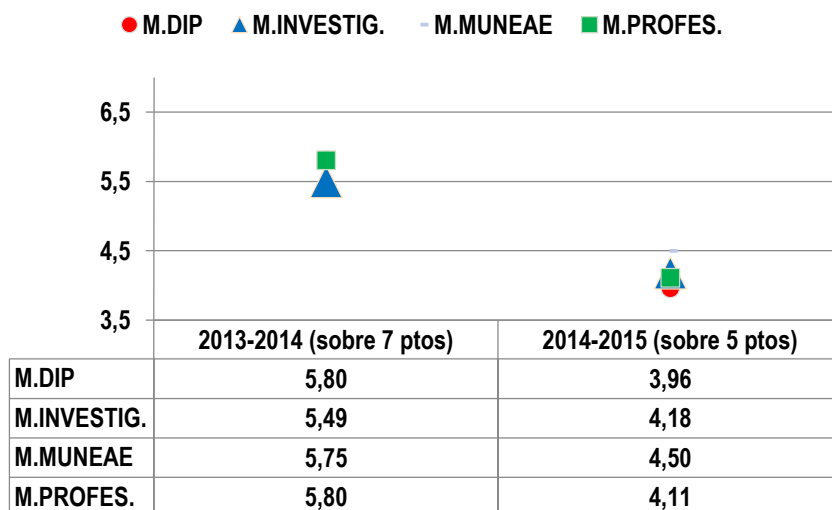

Grao de satisfacción do profesorado (ata 2015-16)