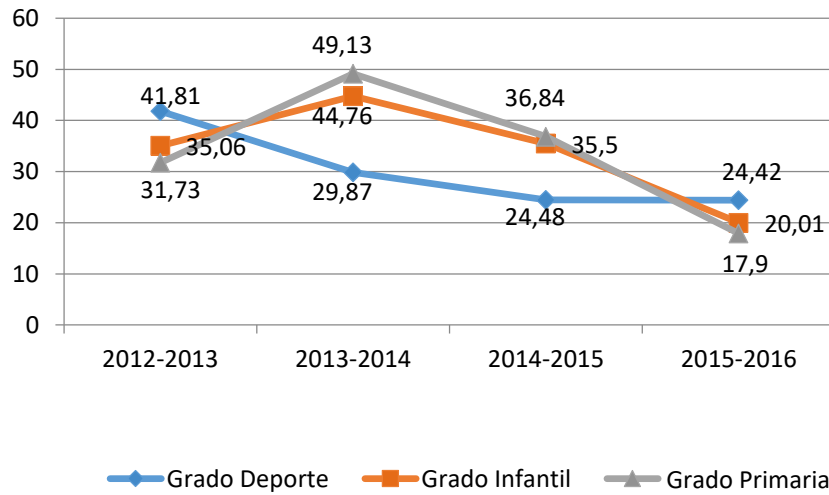

Grado de satisfacción de los estudiantes con la actividad docente del profesorado 2015-2016

Participación en las encuestas de evaluación docente

Grado de satisfacción de los estudiantes con la actividad docente

Grado de satisfacción de los estudiantes (I05-DO), profesorado (I06-DO) y personas tituladas (I07-DO) con la planificación y desarrollo de la enseñanza, 2015-16 (P)

2,57	2,45	2,79
Grado de Satisfacción de los Estudiantes (I05-DO)		
Máster DIP	Máster Investigación	Máster MUNEAE
	3	3,43