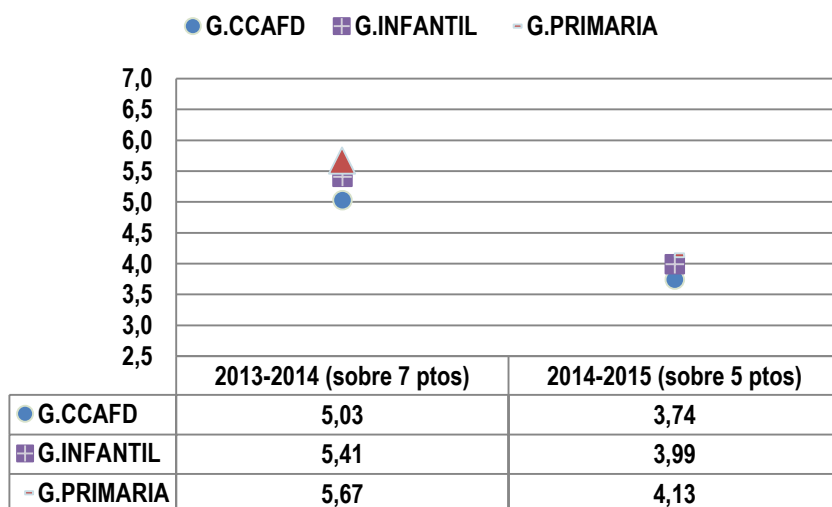

Grado CCAFD	Grado Ed. Infantil	Grado Ed. Primaria
3,88	4,01	4,26
Grado de Satisfacción del Profesorado (I06-DO)		
Máster DIP	Máster Investigación	Máster MUNEAE
4,05	4,17	4,52

Grado de satisfacción personas tituladas, ata 2015-16

Grao de satisfacción empregadores

Nivel de satisfacción xeral do/as empregadores/as
Datos desagregados por ítems

Grao de satisfacción do profesorado (ata 2015-16)

Grao de satisfacción do alumnado. Evolución ata 2015-16