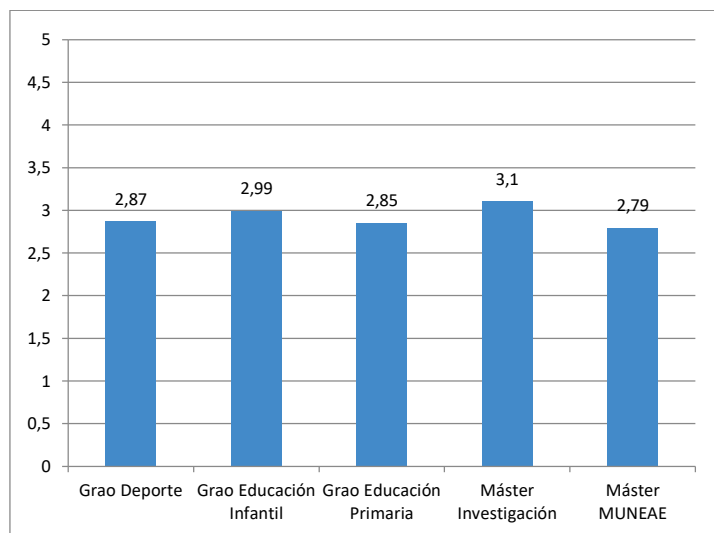

Grado de satisfacción de los estudiantes (I05-DO), profesorado (I06-DO) y personas tituladas (I07-DO) con la planificación y desarrollo de la enseñanza, 2015-16 (P)

2,57	2,45	2,79
Grado de Satisfacción de los Estudiantes (I05-DO)		
Máster DIP	Máster Investigación	Máster MUNEAE
	3	3,43

Grado CCAFD	Grado Ed. Infantil	Grado Ed. Primaria
3,88	4,01	4,26
Grado de Satisfacción del Profesorado (I06-DO)		
Máster DIP	Máster Investigación	Máster MUNEAE
4,05	4,17	4,52

Grado de satisfacción personas tituladas, ata 2015-16