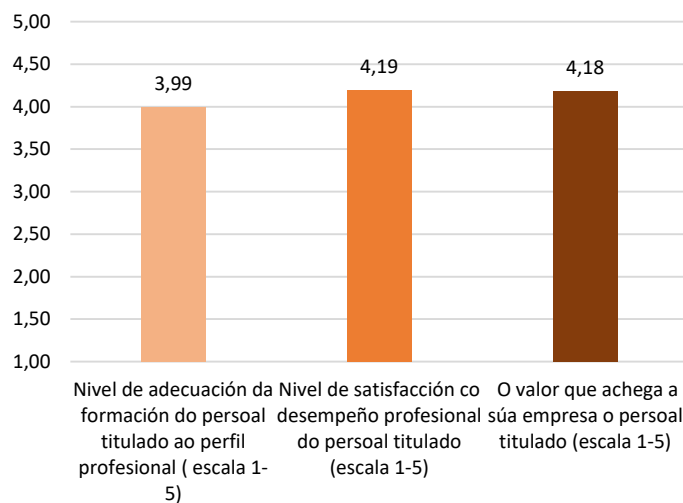

Grao de satisfacción empregadores

Nivel de satisfacción xeral do/as empregadores/as
Datos desagregados por ítems